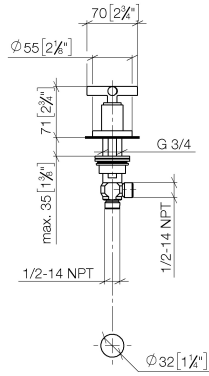

20 000 892

- Diámetro del orificio 32 mm
- Roseta Ø 55 mm

	Platino cepillado	20 000 892-06
	Cromo	20 000 892-00
	Platino	20 000 892-08
	Dark Chrome	20 000 892-19
	Latón cepillado (Oro 23k)	20 000 892-28
	Negro mate	20 000 892-33
	Champagne cepillado (Oro 22k)	20 000 892-46
	Champagne (Oro 22k)	20 000 892-47
	Cromo cepillado	20 000 892-93
	Dark Platinum cepillado	20 000 892-99

20 000 892

mm [inches]

**Diagrama de flujo**

**Certificado**

IAPMO\_4976 (5). WRAS\_2112061.

20 000 892

Piezas para otros acabados pueden encontrarse aquí:  
Cromo

### Lista de piezas de recambios

N°	Número de artículo	Denominación	Cantidad de montaje	Plazo de entrega
1	90 20 89 010 10-06	manilla	1	10
2	09 20 89 010-06	manilla	1	60
3	90 12 12 007 00-06	alojamiento	1	10
4	90 30 11 029 00 90	disco	1	2
5	90 30 30 075 00 90	tornillo	1	2
6	09 21 02 140-06	camisa	1	10
7	09 27 89 105-06	roseta	1	10
8	90 14 10 043 00 90	sello	1	2
9	90 17 11 040 31 90	pieza lateral	1	2