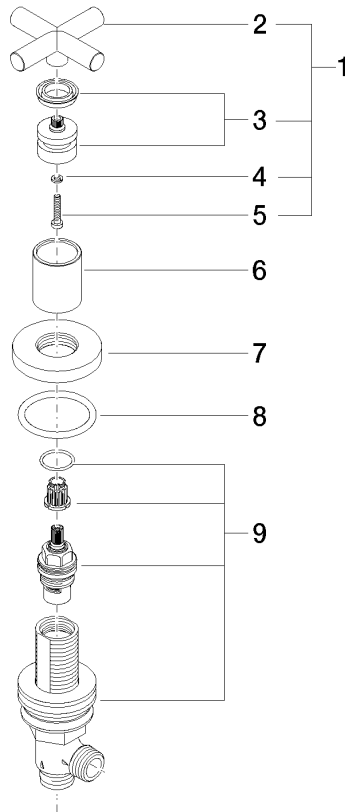

20 000 892

- Diámetro del orificio 32 mm
- Roseta Ø 55 mm

	Platino cepillado	20 000 892-06
	Cromo	20 000 892-00
	Platino	20 000 892-08
	Dark Chrome	20 000 892-19
	Latón cepillado (Oro 23k)	20 000 892-28
	Negro mate	20 000 892-33
	Champagne cepillado (Oro 22k)	20 000 892-46
	Champagne (Oro 22k)	20 000 892-47
	Cromo cepillado	20 000 892-93
	Dark Platinum cepillado	20 000 892-99

20 000 892

mm [inches]

**Diagrama de flujo**

**Certificado**

IAPMO\_4976 (5). WRAS\_2112061.

20 000 892

Piezas para otros acabados pueden encontrarse aquí:  
Cromo

### Lista de piezas de recambios

N°	Número de artículo	Denominación	Cantidad de montaje	Plazo de entrega
1	90 20 89 010 10-06	manilla	1	10
2	09 20 89 010-06	manilla	1	60
3	90 12 12 007 00-06	alojamiento	1	10
4	90 30 11 029 00 90	disco	1	2
5	90 30 30 075 00 90	tornillo	1	2
6	09 21 02 140-06	camisa	1	10
7	09 27 89 105-06	roseta	1	10
8	90 14 10 043 00 90	sello	1	2
9	90 17 11 040 31 90	pieza lateral	1	2